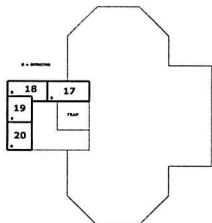

**APPARTEMENTSTEKENING
NOORDERKERK
APELDOORN**

SCHAAL 1 : 200

Voorgenomen splitsing in 36
appartementsrechten van het
kadastrale perceel gemeente
APELDOORN sectie AB nr.

KADASTRALE SITUATIE

Gemeente : APELDOORN
Sectie : AB
Nr. :
schaal 1 : 500

kelder

souterrain

3e verdieping

2e verdieping

begane grond

1e verdieping