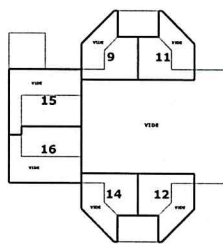

**APPARTEMENTSTEKENING
NOORDERKERK
APELDOORN**

SCHAAL 1 : 200

Voorgenomen splitsing in 36
appartementsrechten van het
kadastrale perceel gemeente
APELDOORN sectie AB nr.

KADASTRALE SITUATIE

Gemeente : APELDOORN
Sectie : AB
Nr. :
schaal 1 : 500

kelder

souterrain

3e verdieping

2e verdieping

begane grond

1e verdieping