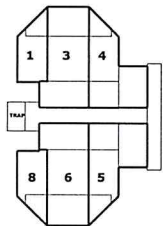

**APPARTEMENTSTEKENING
NOORDERKERK
APELDOORN**

SCHAAL 1 : 200

Voorgenomen splitsing in 36
appartementsrechten van het
kadastrale perceel gemeente
APELDOORN sectie AB nr.

KADASTRALE SITUATIE

Gemeente : APELDOORN
Sectie : AB
Nr. :
schaal 1 : 500

kelder

souterrain

3e verdieping

2e verdieping

begane grond

1e verdieping