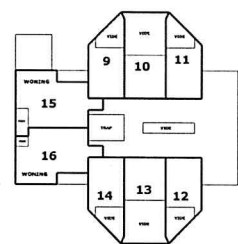

**APPARTEMENTSTEKENING
NOORDERKERK
APELDOORN**

SCHAAL 1 : 200

Voorgenomen splitsing in 36
appartementsrechten van het
kadastrale perceel gemeente
APELDOORN sectie AB nr.

KADASTRALE SITUATIE

Gemeente : APELDOORN
Sectie : AB
Nr. :
schaal 1 : 500

kelder

souterrain

3e verdieping

2e verdieping

begane grond

1e verdieping