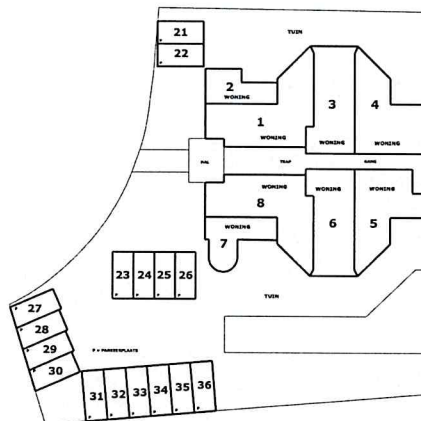

**APPARTEMENTSTEKENING
NOORDERKERK
APELDOORN**

SCHAAL 1 : 200

Voorgenomen splitsing in 36
appartementsrechten van het
kadastrale perceel gemeente
APELDOORN sectie AB nr.

KADASTRALE SITUATIE

Gemeente : APELDOORN
Sectie : AB
Nr. :
schaal 1 : 500

kelder

souterrain

3e verdieping

2e verdieping

begane grond

1e verdieping